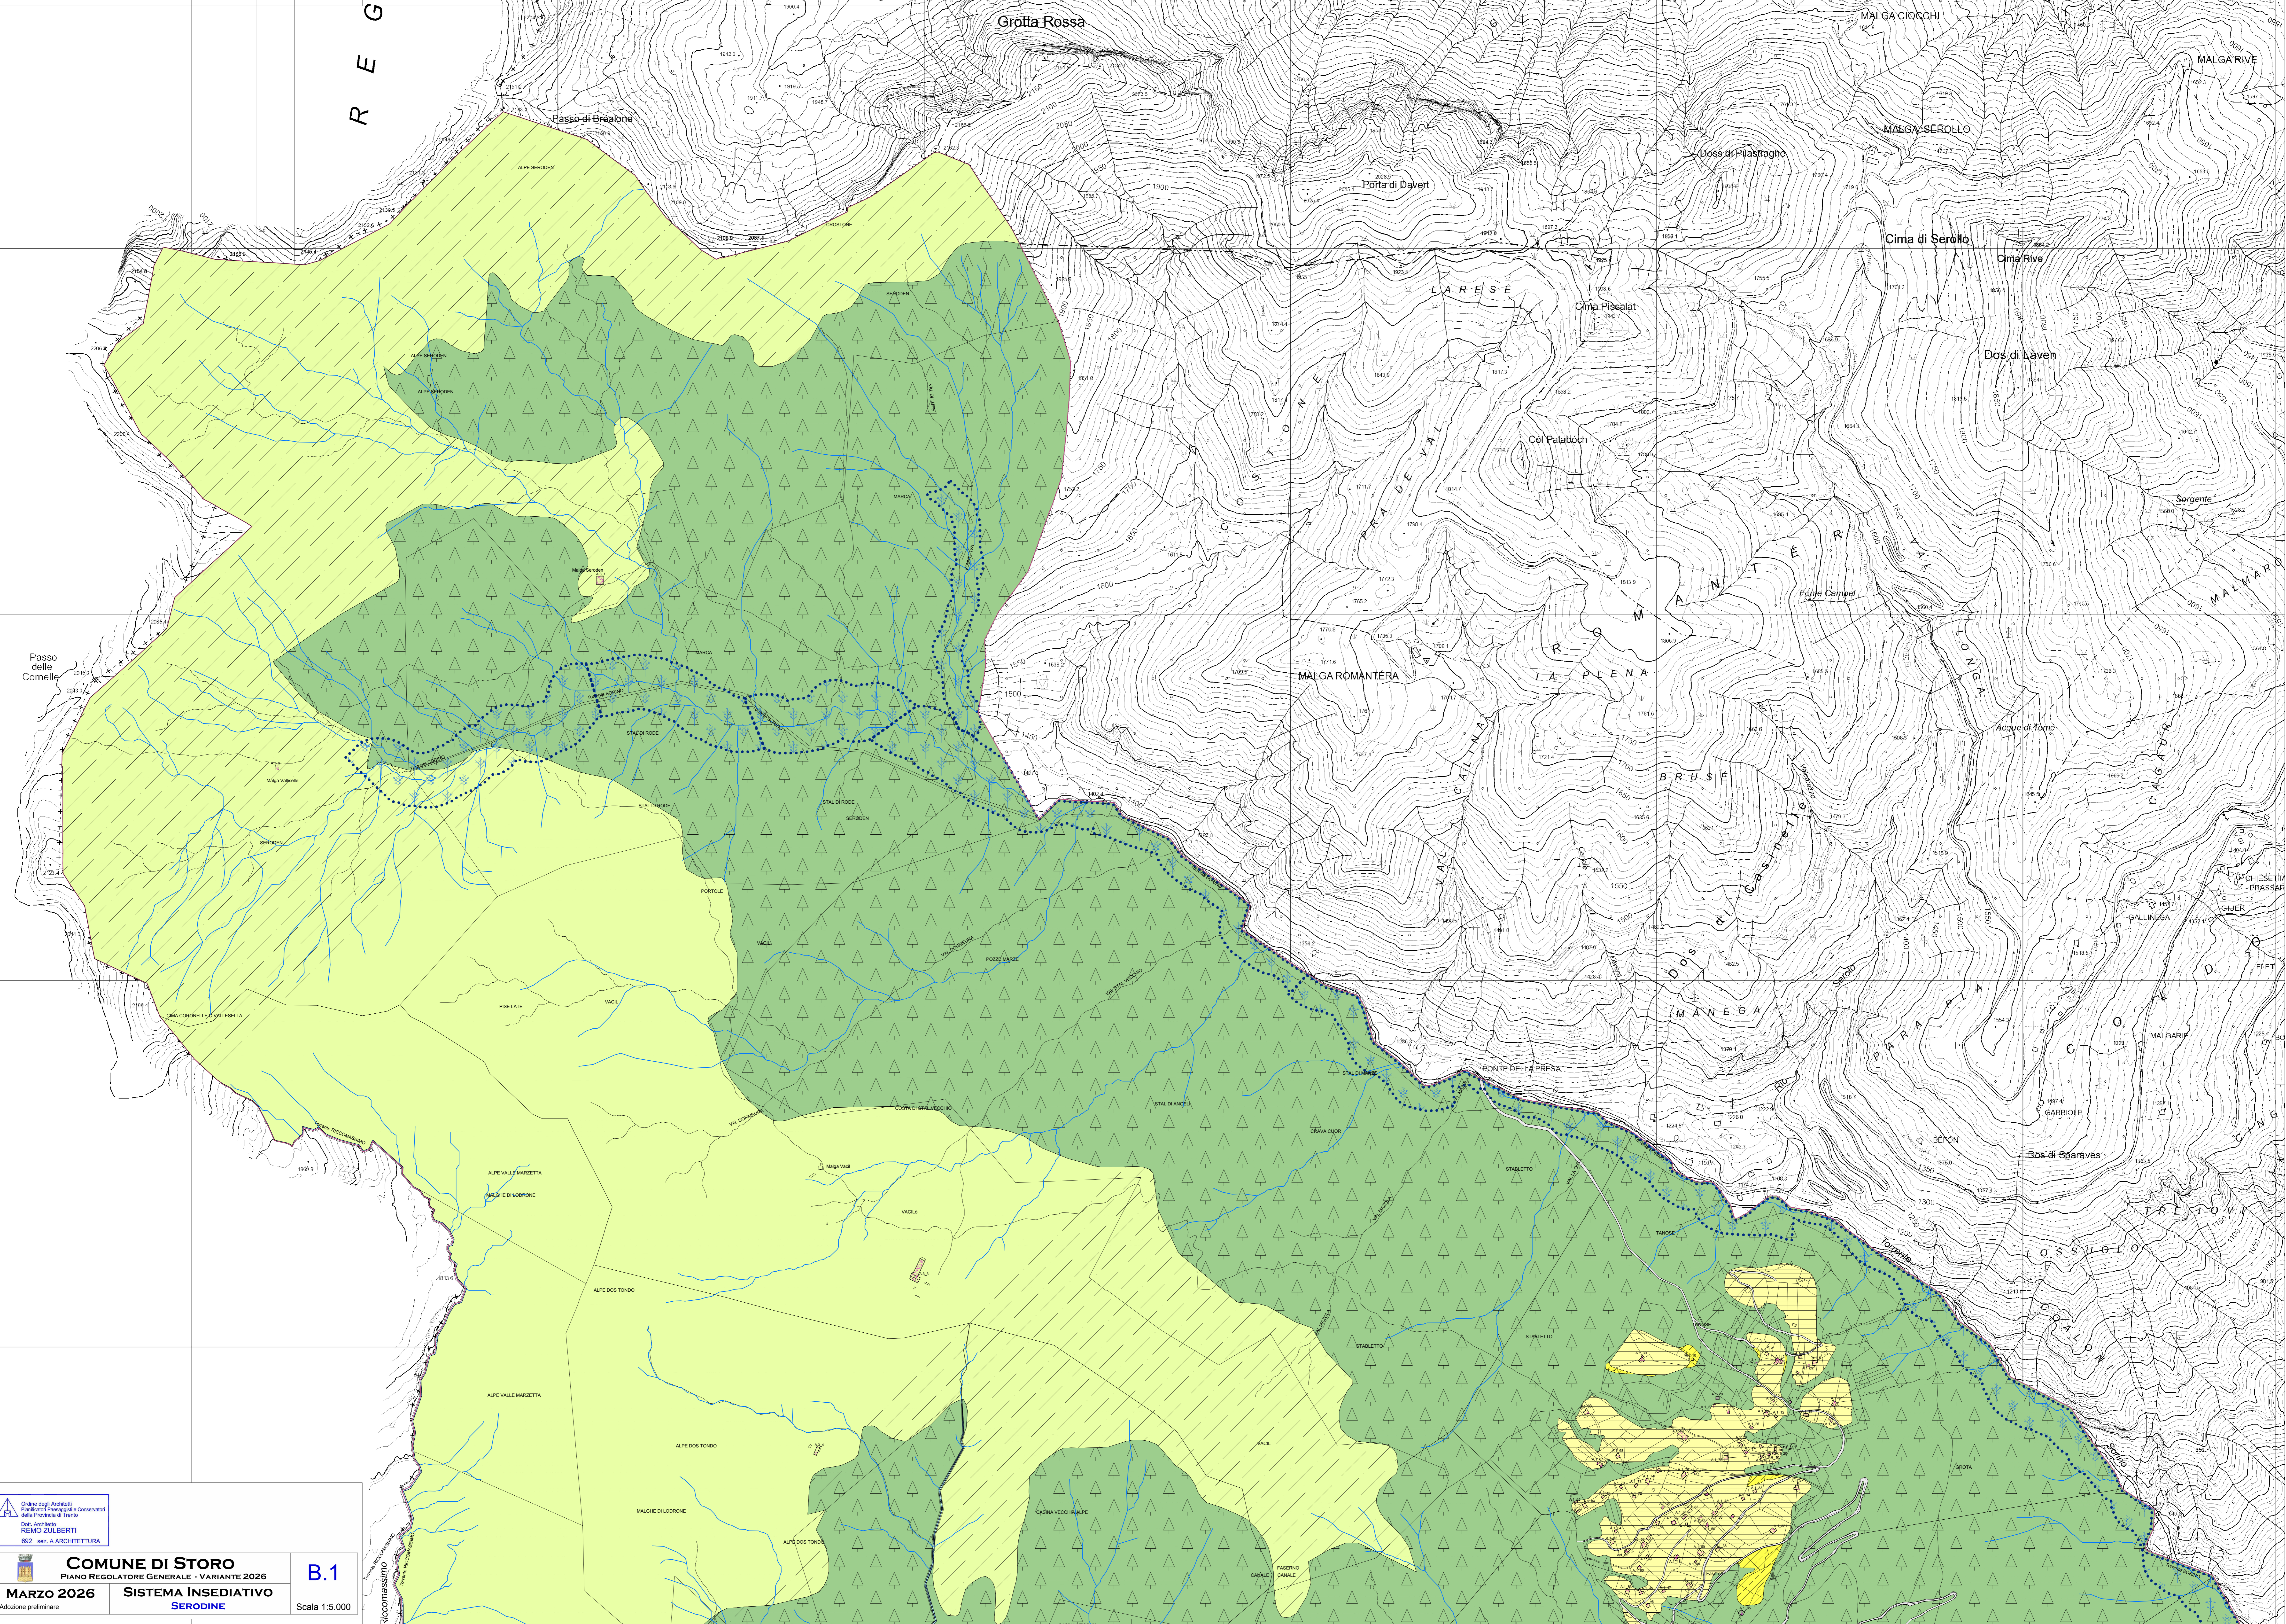

R E G

**COMUNE DI STORO**  
 Piano Regolatore Generale - Variante 2026  
**MARZO 2026** SISTEMA INSEDIATIVO  
 Adozione preliminare

**B.1**  
 Scala 1:5.000

PROVINCIA DI TRENTO